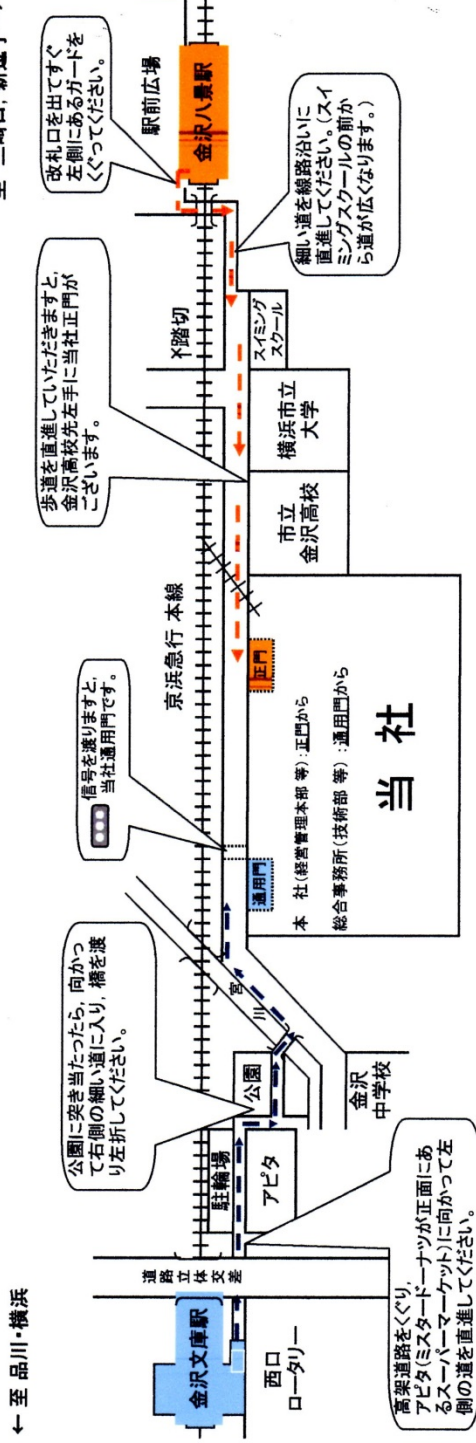

株式会社総合車両製作所 本社・横浜事業所周辺案内図

住所: 〒236-0043 横浜市金沢区大川3番1号
 電話番号: 045-701-5155 (代表)

← 至 品川・横浜

鉄道での所要時間

品川駅から	金沢文庫駅まで(京浜急行 快特)	約35分
横浜駅から	金沢八景駅まで()	約38分
	金沢文庫駅まで()	約16分
新横浜駅から ※	金沢八景駅まで()	約19分
	金沢文庫駅まで()	約40分
	金沢八景駅まで()	約43分

※横浜駅地下鉄利用、上大岡駅で京浜急行 快特に乗り換え